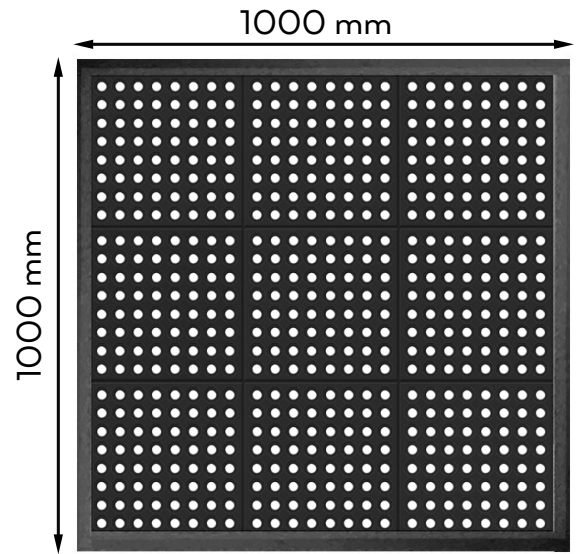

ROAMAT 100

COD: ALF-1101

DESCRIPCIÓN:

- El tapete contiene agujeros para uso industrial general, de goma blandas pero resistentes.
- El diseño con agujeros permiten un drenaje eficiente de los líquidos derramados.
- Eficaces propiedades antifatiga para una parada prolongada.
- Por su peso y agarre al piso evita exitosamente el deslizamiento de la alfombra.
- Disponible para áreas de taller, cocina, fábrica, exteriores e industriales.
- Se pueden conectar entre sí para crear un área tan grande como sea necesario.
- Fácil de instalar por cualquier persona.

CARACTERÍSTICAS

- **VERSIÓN:** INDIVIDUAL.
- **DIMENSIONES:** 1000 x 1000 x 10 mm.
- **MATERIAL:** Caucho.
- **PESO:** 4 kgs.
- **BORDES:** Bordes biselados en negro de alta visibilidad.
- **COLOR:** Negro.

BORDE MACHO NEGRO (ALF-1100 BM)

- Medidas: 970 x 75 mm

BORDE HEMBRA NEGRO (ALF-1100 BH)

- Medidas: 960 x 55 mm